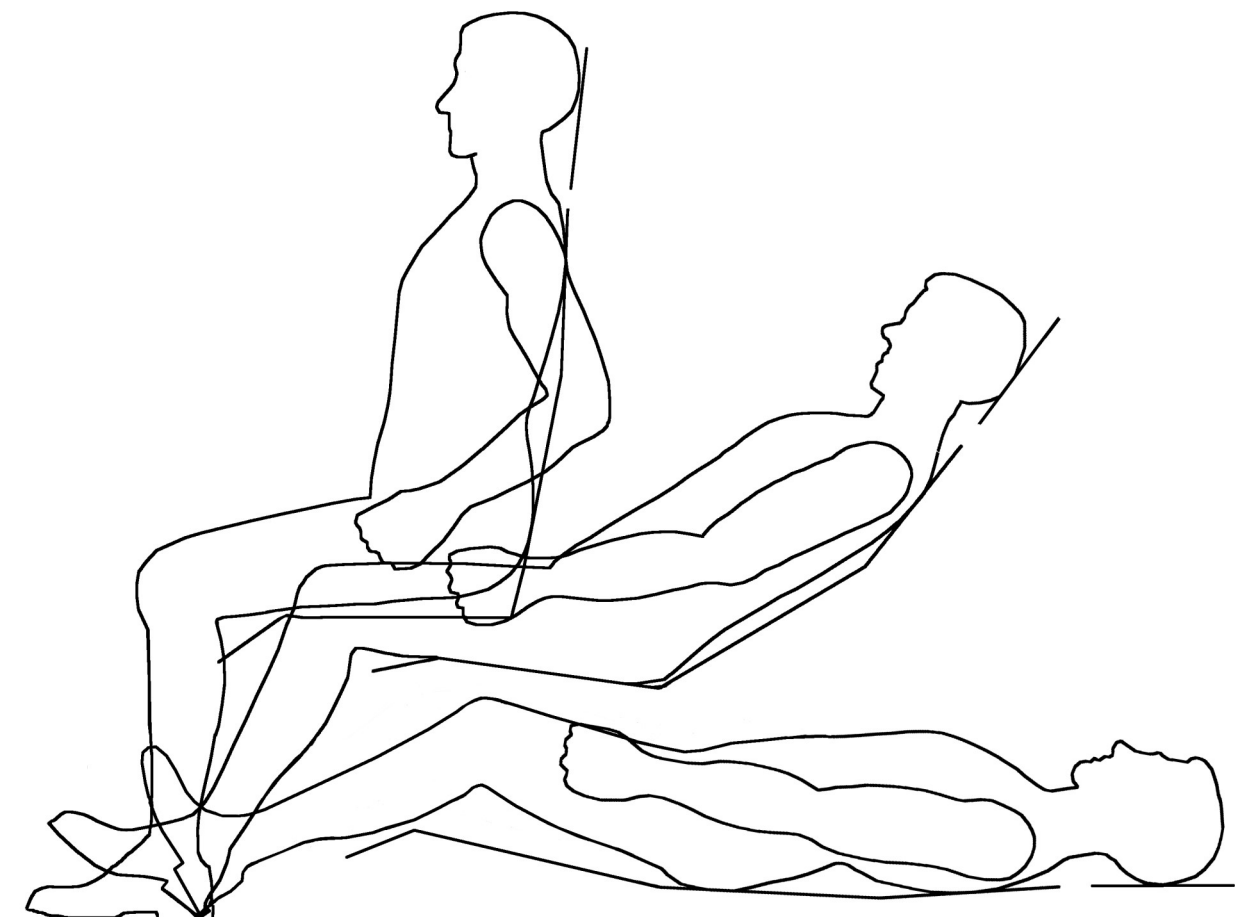

HUMANHOIST®

Human Hoist is a product of Personal Positioning Technologies® LLC

Representação e Distribuição exclusiva no Brasil

BESC

REPRESENTAÇÕES

(31) 3043 1743

(31) 9 85111528

contato@bescrepresentacoes.com.br

www.bescrepresentacoes.com.br